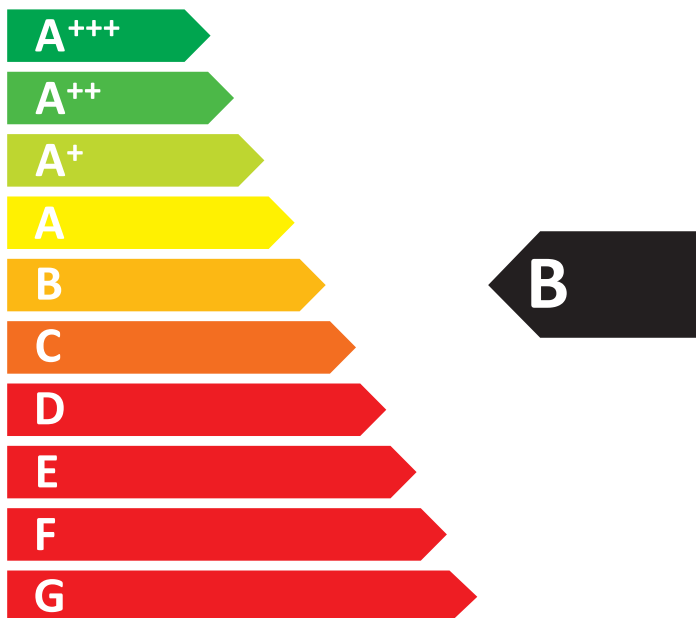

ENERG
енергия · ενεργεια

MEYVEL

MV73-KBF2

ENERGIA · ЕНЕРГИЯ · ΕΝΕΡΓΕΙΑ
ENERGIJA · ENERGY · ENERGIE · ENERGI

205
kWh/annum

x76

45 dB

2010/1060